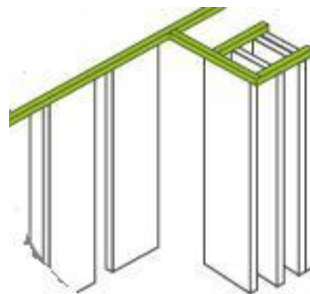

MULTIDIRECCIONAL