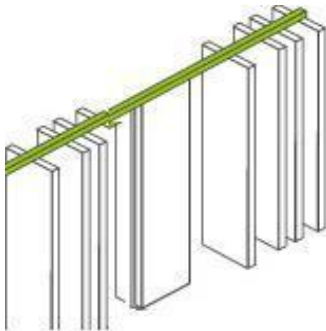

TABIQUE MÓVIL

Los muros Móviles Multidireccionales permiten compartimentar un espacio en cualquier dirección, según las características y dimensiones de la sala y además ofrecen un alto nivel de aislamiento acústico.

Su gran versatilidad facilita que el almacenamiento pueda estar tanto dentro como fuera de la sala en el lugar previamente proyectado. De esta forma se consigue un aprovechamiento total del espacio cuando los paneles permanecen guardados

Los Muros Móviles Monodireccionales son una solución óptima en espacios que deben compartimentarse en una sola dirección y que precisan de un alto nivel de aislamiento acústico.

Su almacenamiento se efectúa en los extremos de los carriles y puede quedar a la vista u oculto tras las puertas de un armario empotrado.