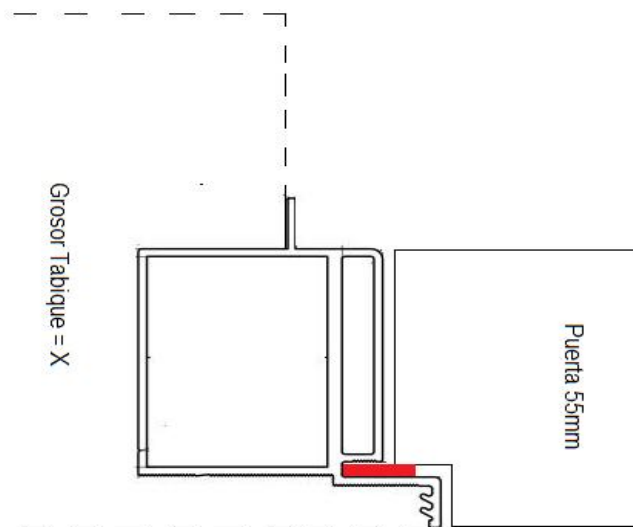

Marco línea enlazada a frente muro en aluminio anodizado con imprimación y goma, tanto para pladur como para revoque. Puertas realizadas en polietileno de 55mm espesor con cualquier acabado. Apertura tanto de empujar como de tirar.

Bisagras ocultas al canto 3D, como pivotantes. Picaporte magnético tanto para maneta como push.

Diseño del nuevo perfil

Tanto para ladrillo como para cartón yeso.

Intalación de tirador o de empujar

Fabricación a medida tanto de marco como de marco + hoja

Bisagras regulables en 3 dimensiones como pivotantes

Picaporte magnético tanto para manivela como push.