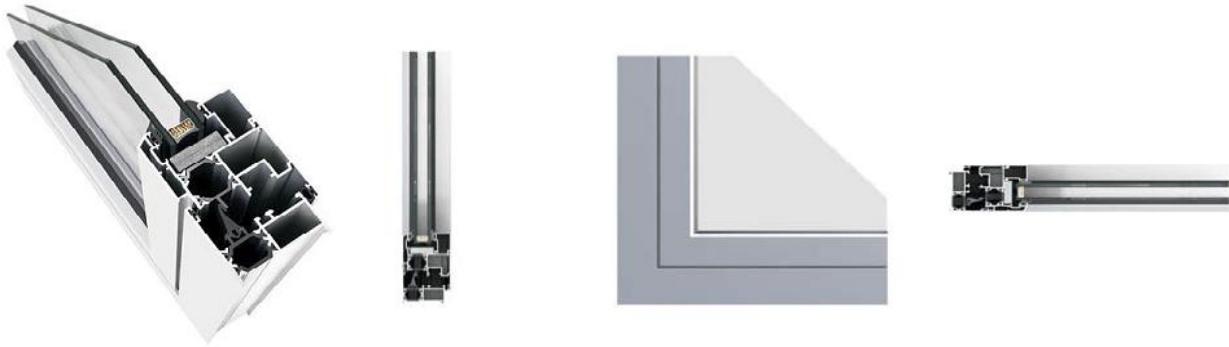

SUMINISTRES AL PROFESSIONAL MAESES, S,L
AVENIDA JAUME I, Nº 38
46714 PALMERA - VALENCIA
TLFNO: 962 893 325 - 606 327 355
FAX : 962 893 003
Web: www.maesesinteriorismo.es
maeses@maesesinteriorismo.es

EXTERIOR EN ALUMINIO ROTURA PUENTE TÉRMICO

Sistema abisagrado que permite optimizar el trabajo y economizar el tiempo de instalación de cada ventana haciendo posible el montaje de los herrajes de hoja y marco en sólo 5 minutos.

Los perfiles de aluminio están provistos de rotura de puente térmico.

Estanqueidad por un sistema de triple junta de EPDM.

Marco y hoja tienen una profundidad de 54 mm. y 62 mm. respectivamente tanto en ventanas como en puertas.