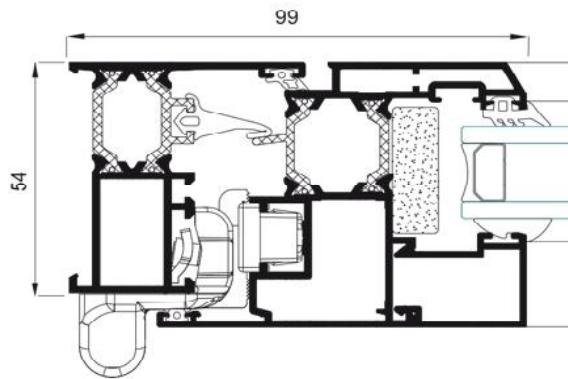

Sistema abisagrado que permite optimizar el trabajo y economizar el tiempo de instalación de cada ventana haciendo posible el montaje de los herrajes de hoja y marco en sólo 5 minutos.

Los perfiles de aluminio están provistos de rotura de puente térmico.

Estanqueidad por un sistema de triple junta de EPDM.

Marco y hoja tienen una profundidad de 54 mm. y 62 mm. respectivamente tanto en ventanas como en puertas.