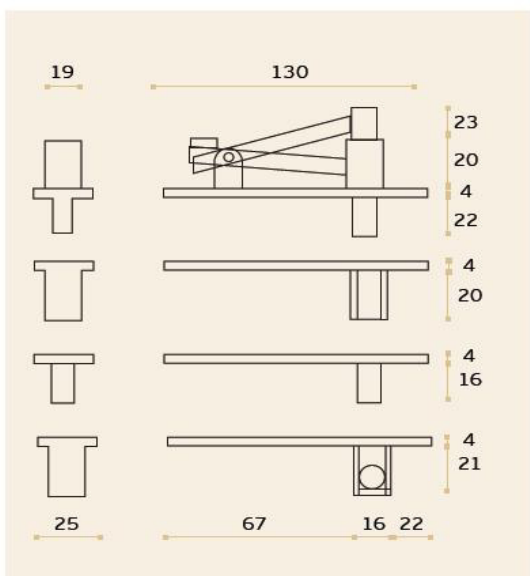

BISAGRA PIVOTANTE

Carga máxima: 100kg

Carga máxima: 200KG