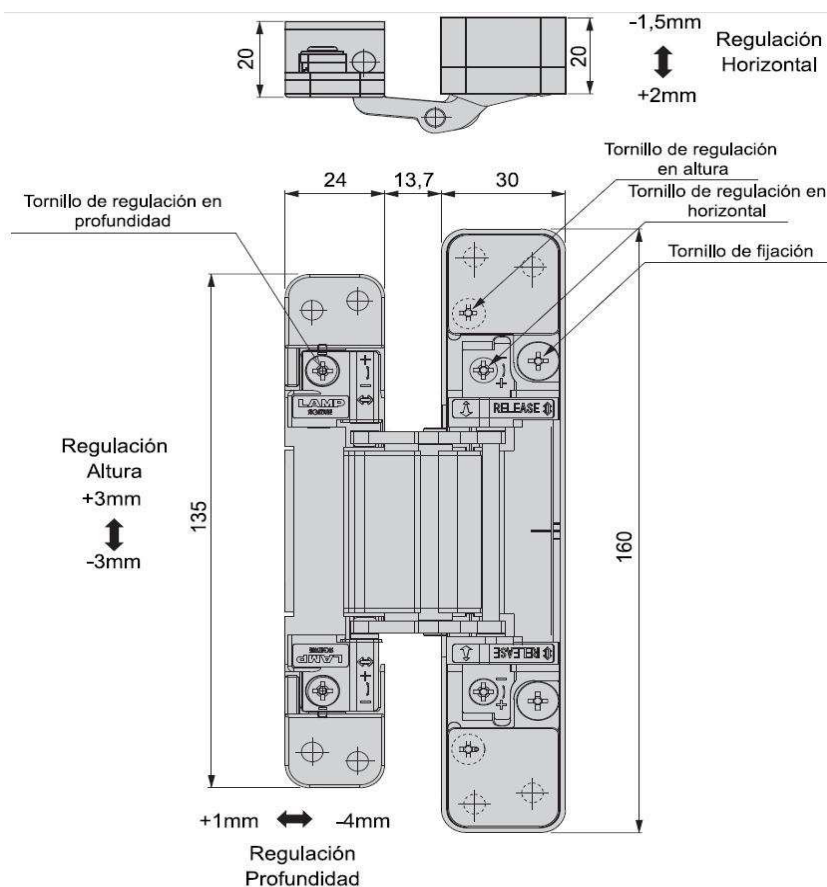

- * Bisagra para puertas con apertura 180º.
- * Diseñado para puertas de paso interiores.
- * Dispone de tres regulaciones.
- * Desmontable y de fácil instalación.

Peso puerta	Espesor min. puerta	Altura max. puerta	Ancho max. puerta	Cod.	
40 KG	30	2.400	900	010192	2