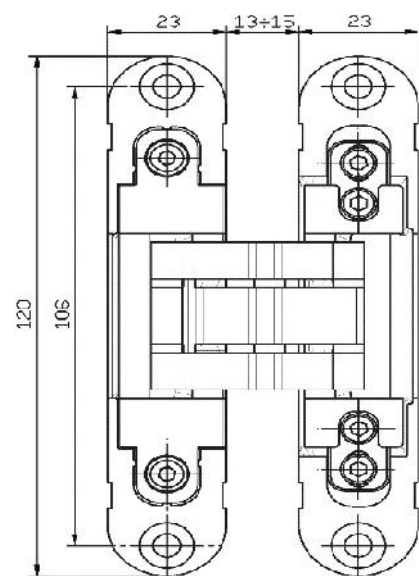

BISAGRAS INVISA

BISAGRA INVISA30. IE30
 2 = 60kg / 3 = 75kg
 Cumple normativa RF30

BISAGRA INVISA23
 2 = 60kg / 3 = 75kg

BISAGRA INVISA23. ECO
 2 = 40kg / 3 = 55kg

Profundidad Marco = 21
 Profundidad Hoja = 30

ALINEADOR INVISA 23 Y 30
ALINEADOR INVISA
ALINEADOR ECO

Profundidad Marco = 21
 Profundidad Hoja = 30