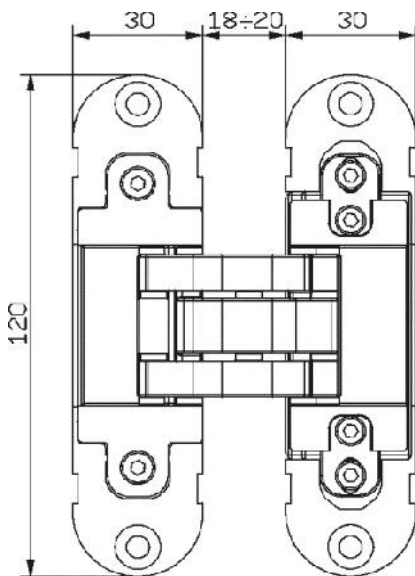

BISAGRAS INVISA

BISAGRA INVISA30. IE30
 2 = 60kg / 3 = 75kg
 Cumple normativa RF30

BISAGRA INVISA23
 2 = 60kg / 3 = 75kg

BISAGRA INVISA23. ECO
 2 = 40kg / 3 = 55kg

Profundidad Marco = 21
 Profundidad Hoja = 30

ALINEADOR INVISA 23 Y 30
ALINEADOR INVISA
ALINEADOR ECO

Profundidad Marco = 21
 Profundidad Hoja = 30